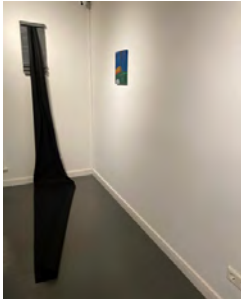

Rebecca Cuschera

Percorso pedonale N.7

2024

197 (lengte kan variëren) x 25 x 11 cm

Lood, industrieel vilt

€ 2.650,00