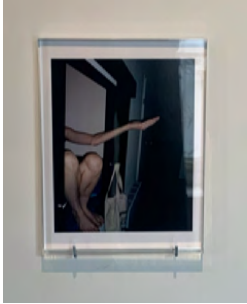

Floortje Kortekaas

Eksteroog oplage 1/2 + 2 AP

2024

21 x 30 x 2,4 cm

Transparant acrylaat, foto op MC Silk papier

€ 330,00